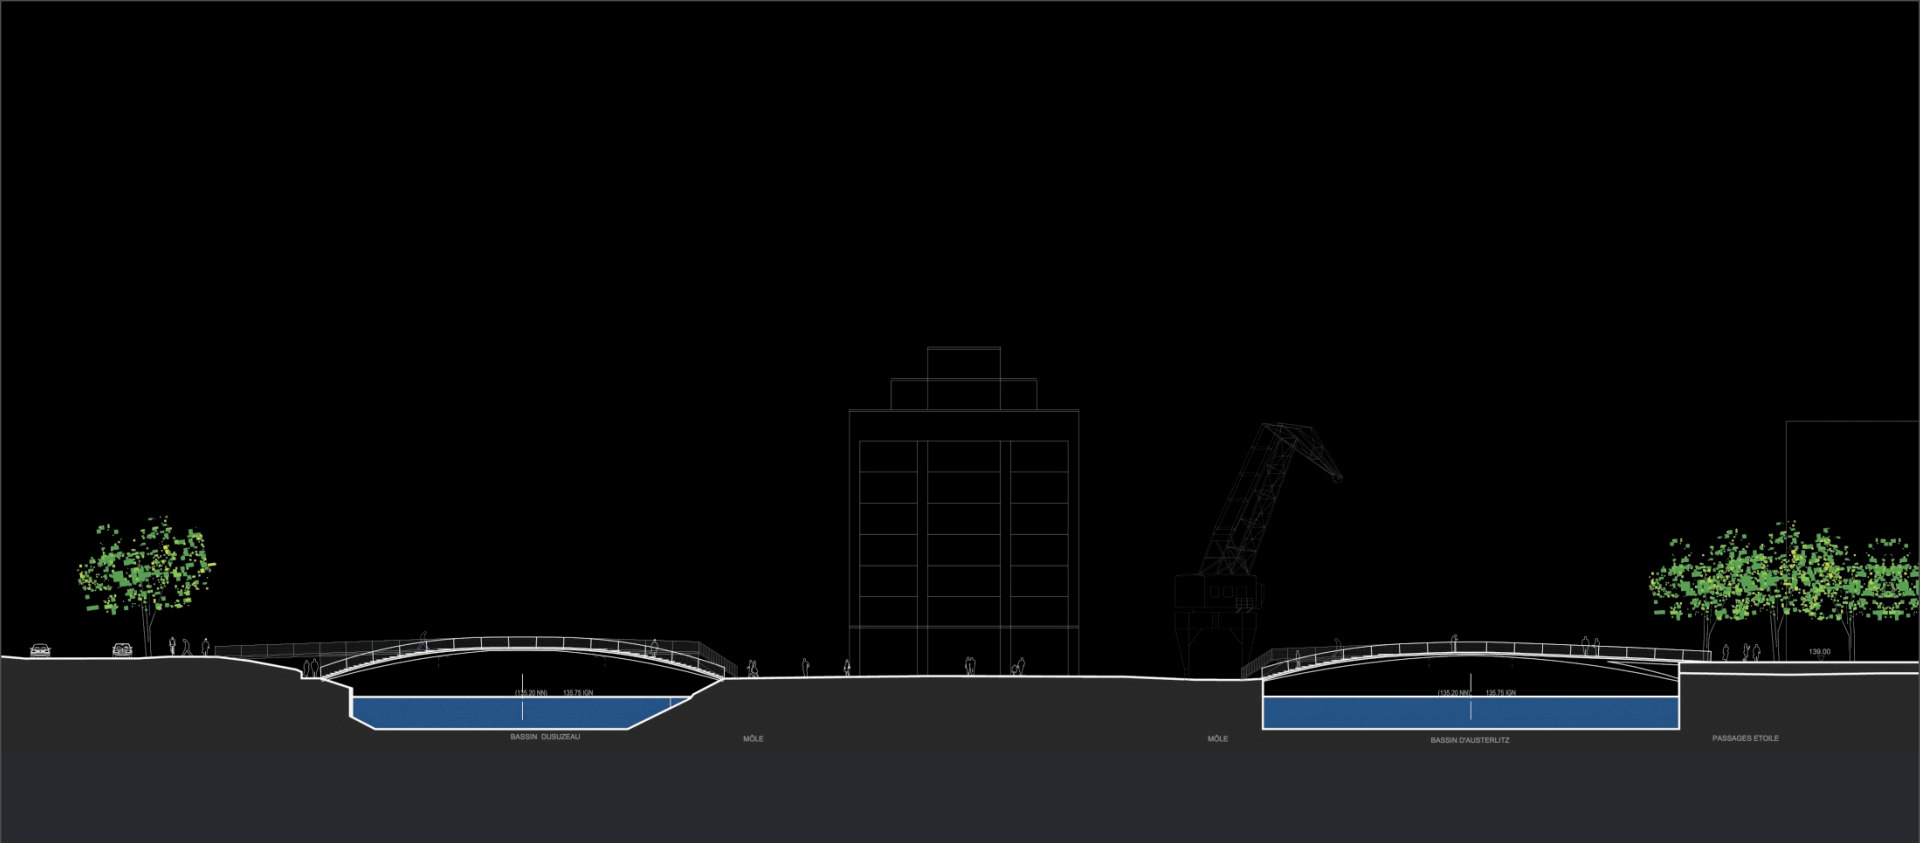

SOCIETE GENERALE

PROJET GRANITE

RUE DES LONGUES RAIES

BOULEVARD

RUE DES F

BASSIN DURUZZEAU

MÔLE

MÔLE

BASSIN D'AUSTERLITZ

PASSAGES ETOILE

120,00

(135.20 NN) 135.75 IGN

BASSIN DUSUZEAU

MÔLE

MÔLE

BASSIN D'AUSTERLITZ

PASSAGES ETOILE

(135.20 NN) 135.75 IGN