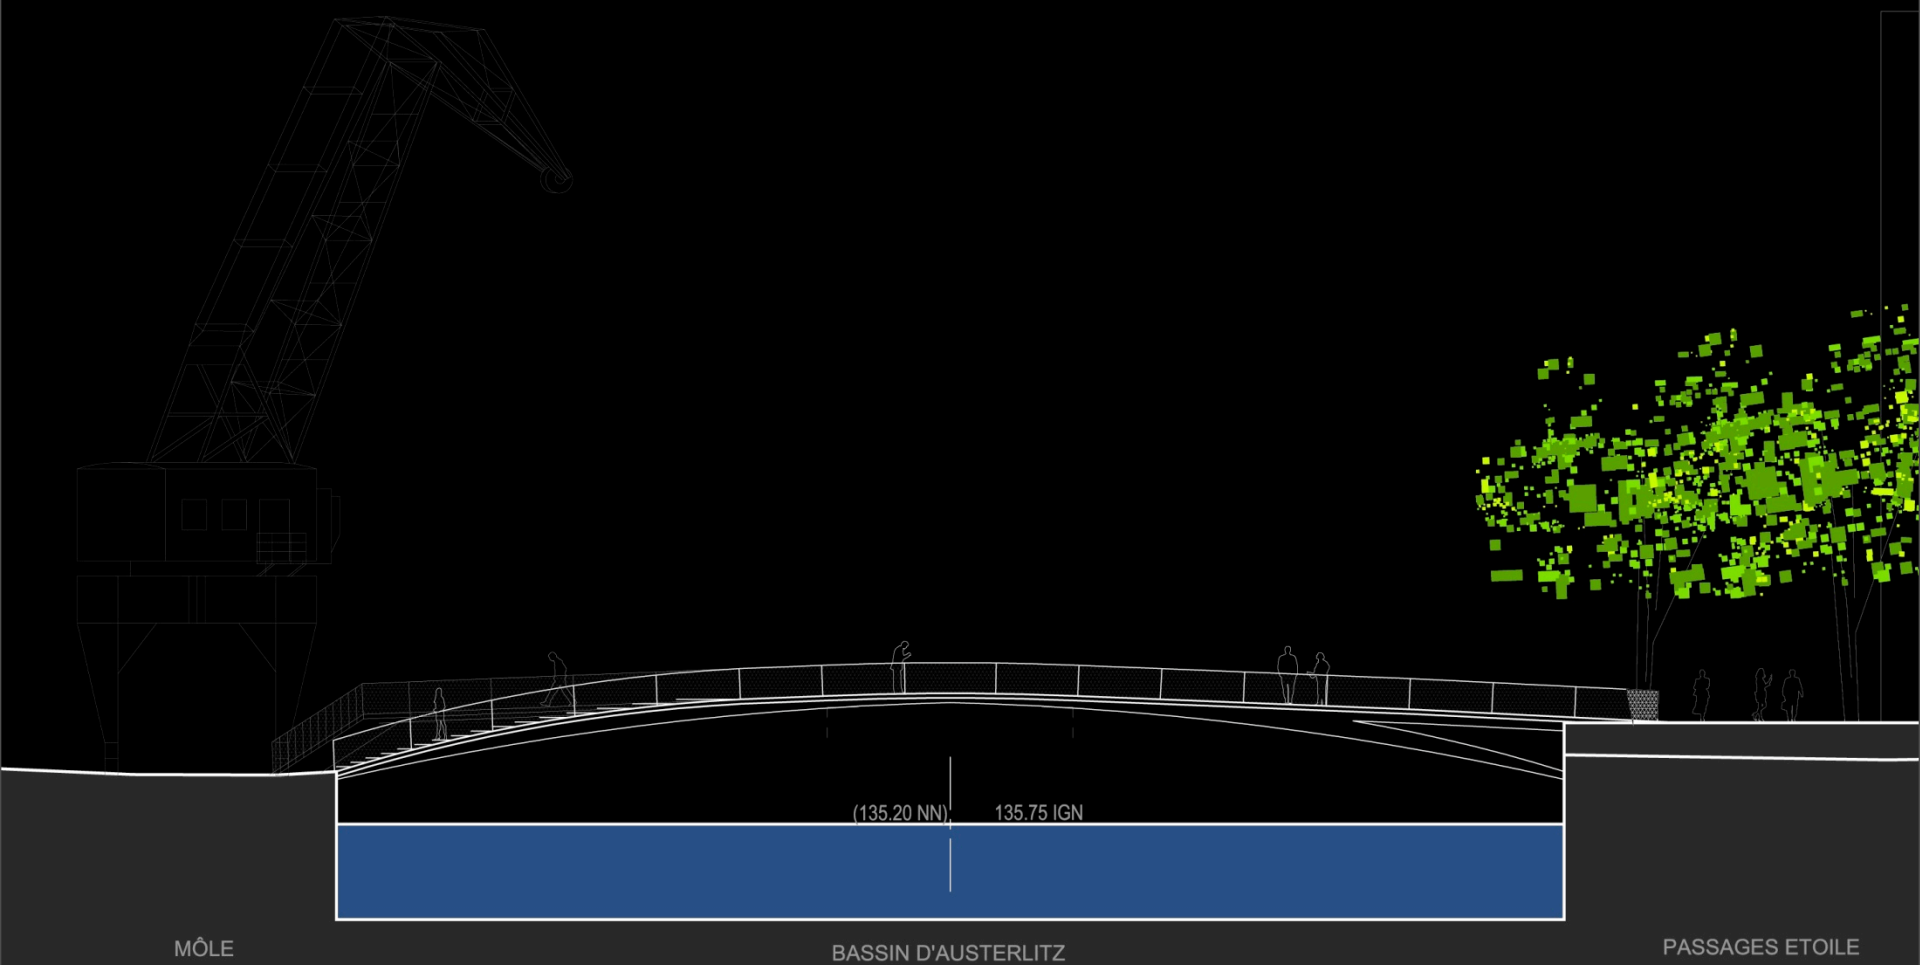

BASSIN D'AUSTERLITZ

PASSAGES ETOILE

120,00

(135.20 NN) 135.75 IGN

BASSIN DUSUZEAU

MÔLE

MÔLE

BASSIN D'AUSTERLITZ

PASSAGES ETOILE

(135.20 NN) 135.75 IGN