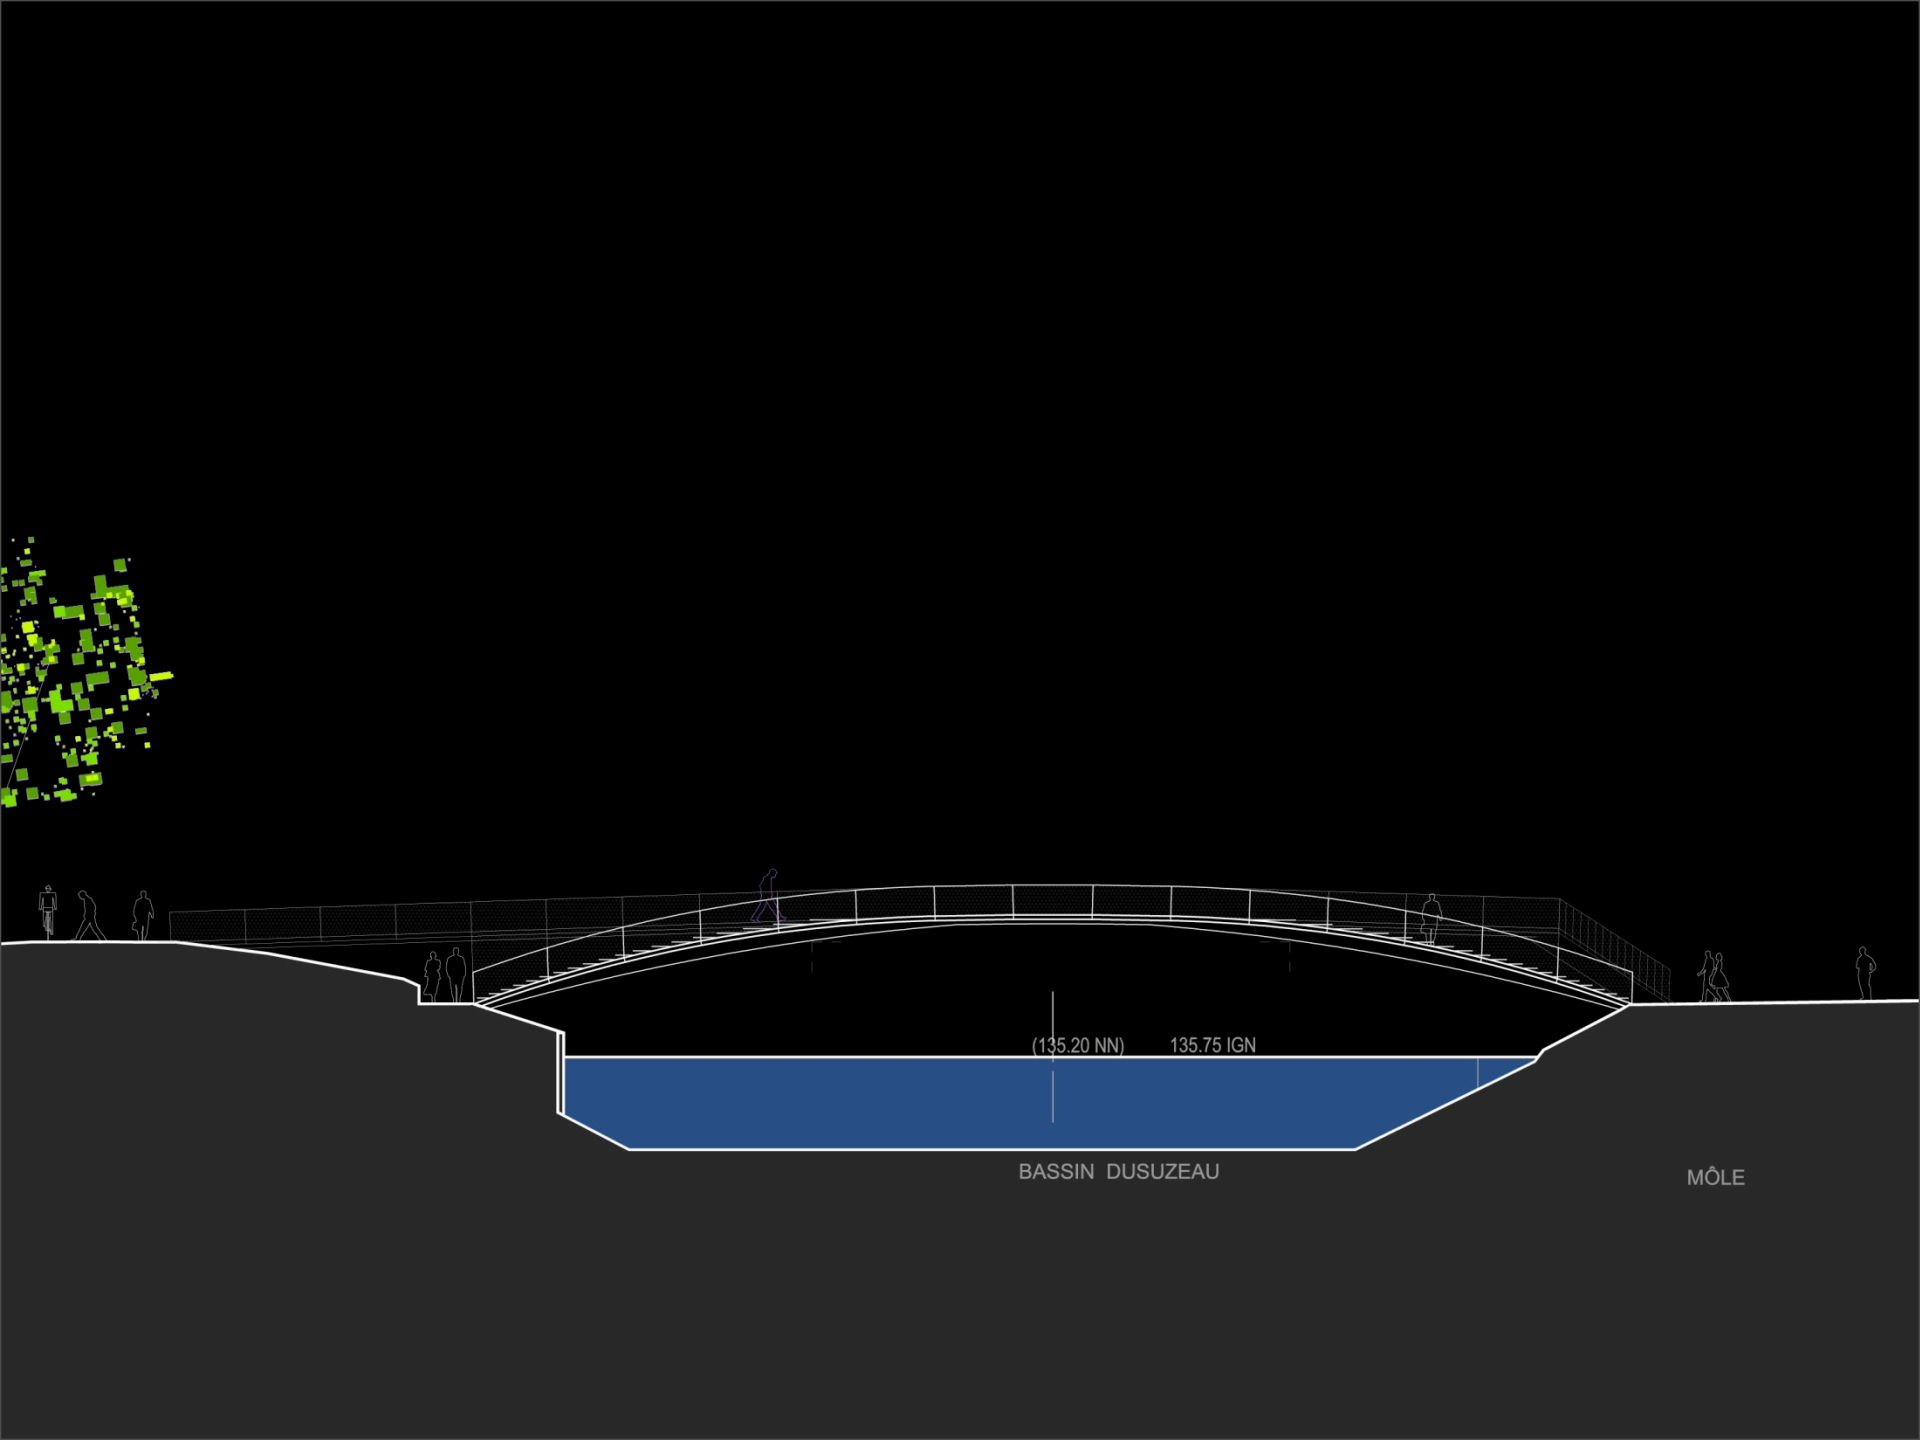

SOCIETE GENERALE

PROJET GRANITE

RUE DES LONGUES RAIES

BOULEVARD

RUE DES F

BASSIN DURUZZEAU

MÔLE

MÔLE

BASSIN D'AUSTERLITZ

PASSAGES ETOILE

120,00

(135.20 NN) 135.75 IGN

BASSIN DUSUZEAU

MÔLE

MÔLE

BASSIN D'AUSTERLITZ

PASSAGES ETOILE

(135.20 NN) 135.75 IGN