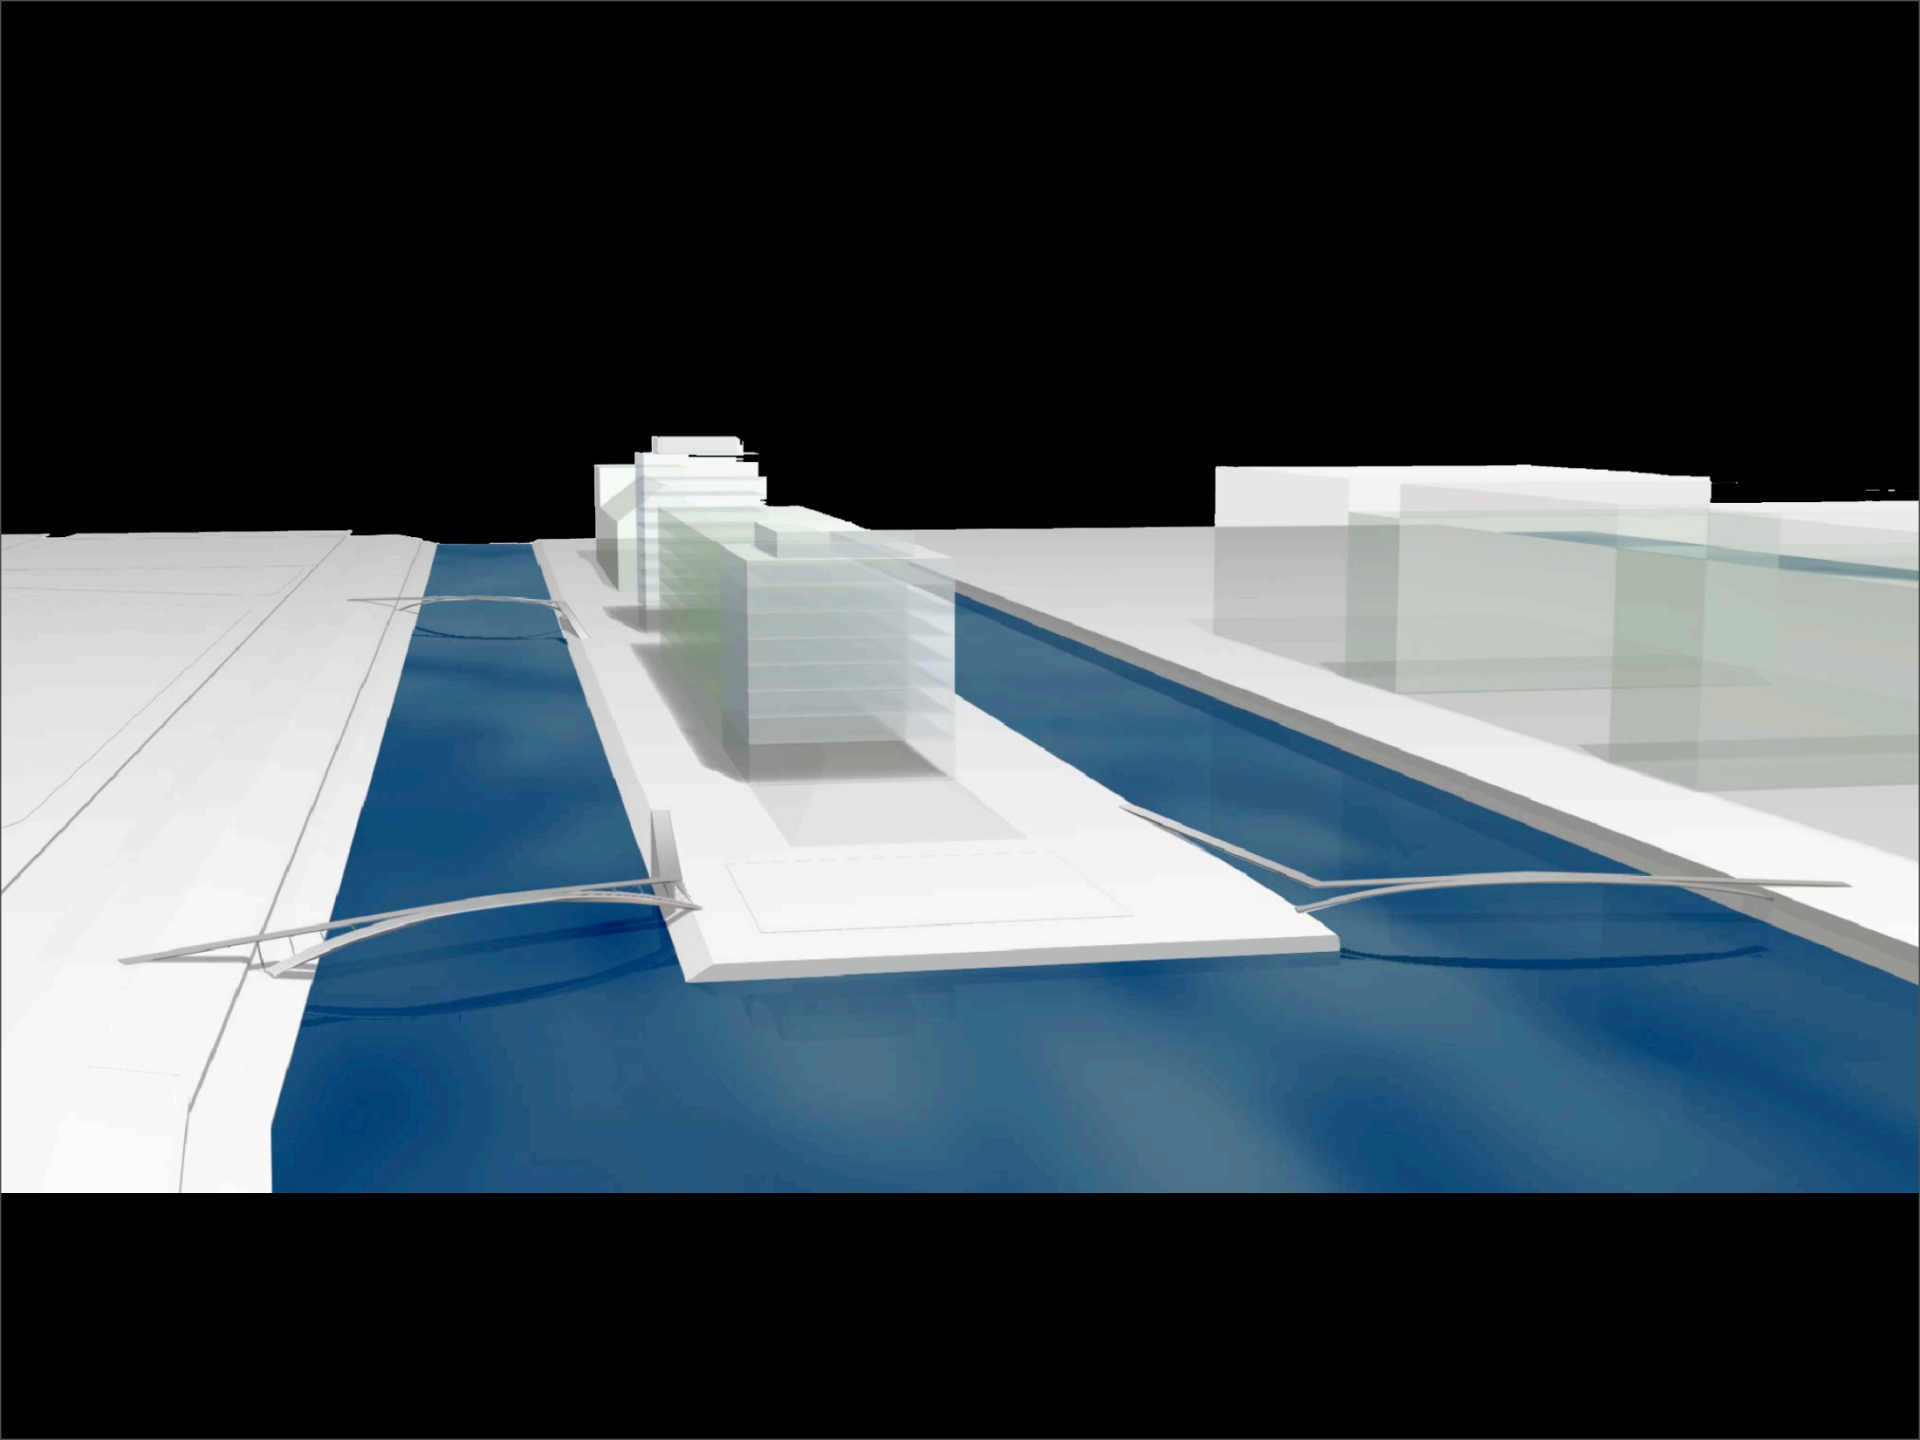

SOCIETE GENERALE

PROJET GRANITE

RUE DES LONGUES RAIES

BOULEVARD

RUE DES F

BASSIN DURUZZEAU

MÔLE

MÔLE

BASSIN D'AUSTERLITZ

PASSAGES ETOILE

120,00

(135.20 NN) 135.75 IGN

BASSIN DUSUZEAU

MÔLE

MÔLE

BASSIN D'AUSTERLITZ

PASSAGES ETOILE

(135.20 NN) 135.75 IGN