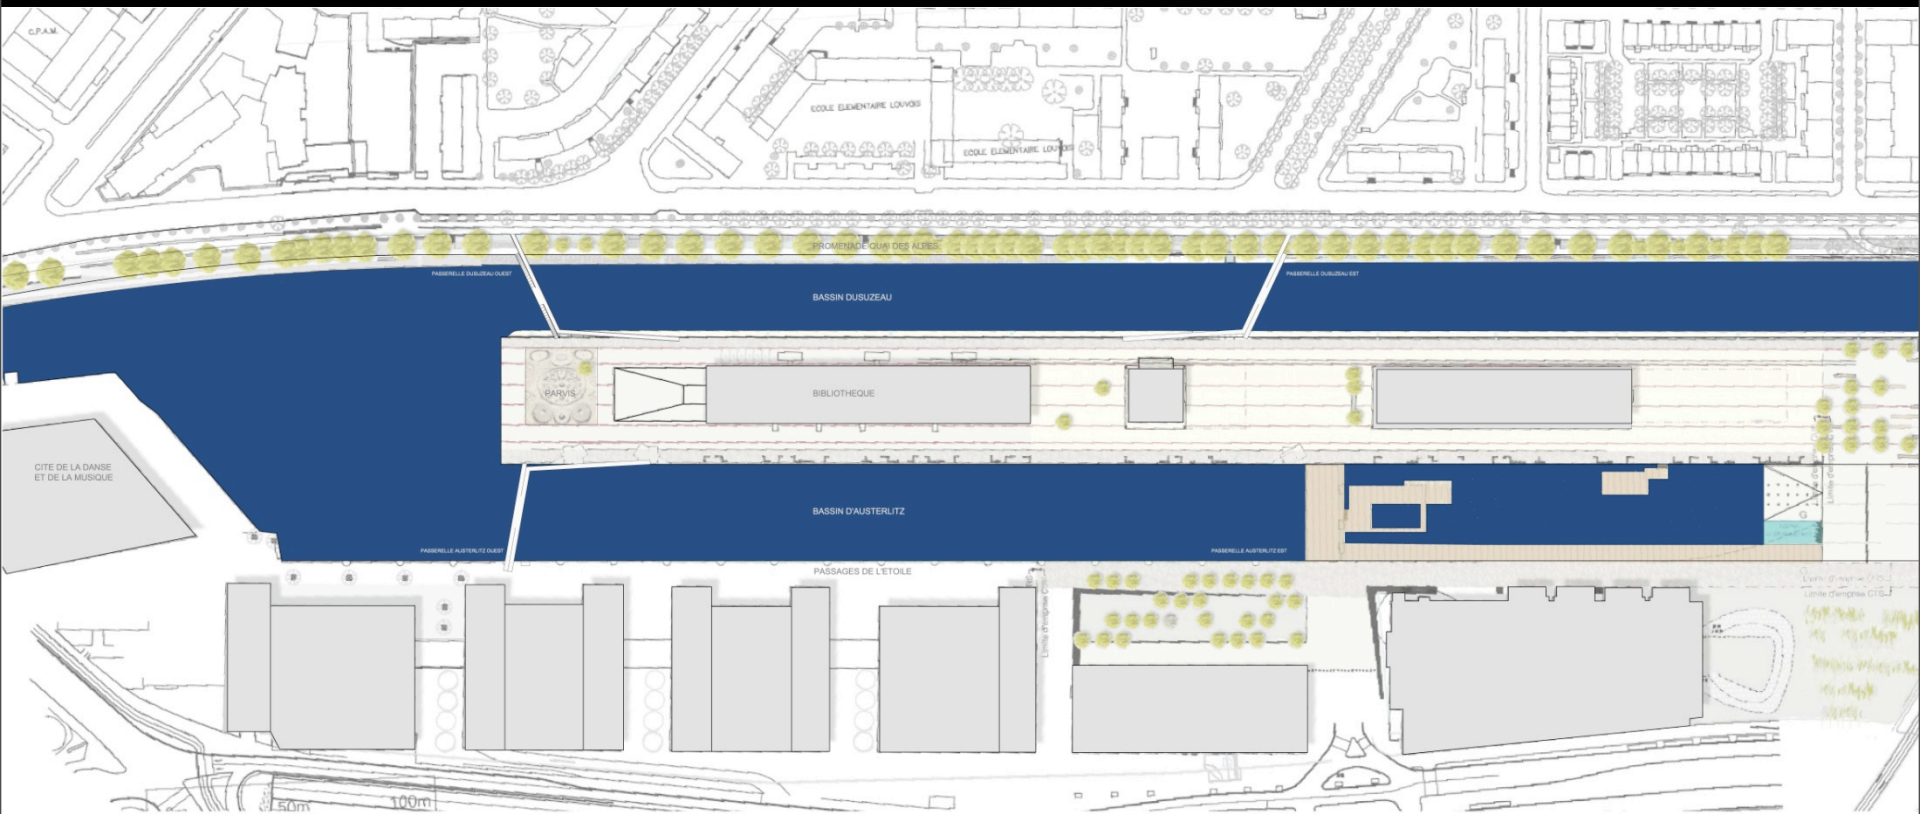

SOCIETE GENERALE

PROJET GRANITE

RUE DES LONGUES RAIES

BOULEVARD

RUE DES F

BASSIN DURUZZEAU

MÔLE

MÔLE

BASSIN D'AUSTERLITZ

PASSAGES ETOILE

120,00

(135.20 NN) 135.75 IGN

BASSIN DUSUZEAU

MÔLE

MÔLE

BASSIN D'AUSTERLITZ

PASSAGES ETOILE

(135.20 NN) 135.75 IGN